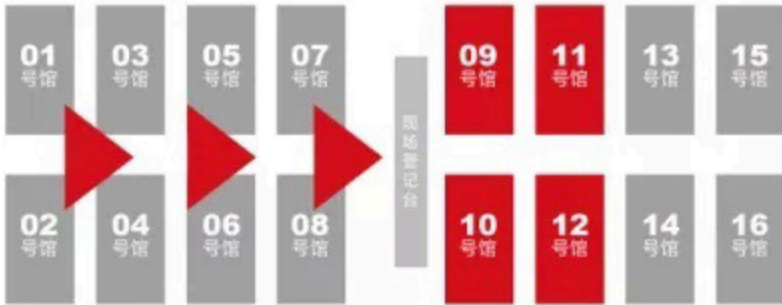

深圳国际会展中心（宝安新馆）

2021.10.28-30

9号馆

11号馆

现场登记台

10号馆

12号馆